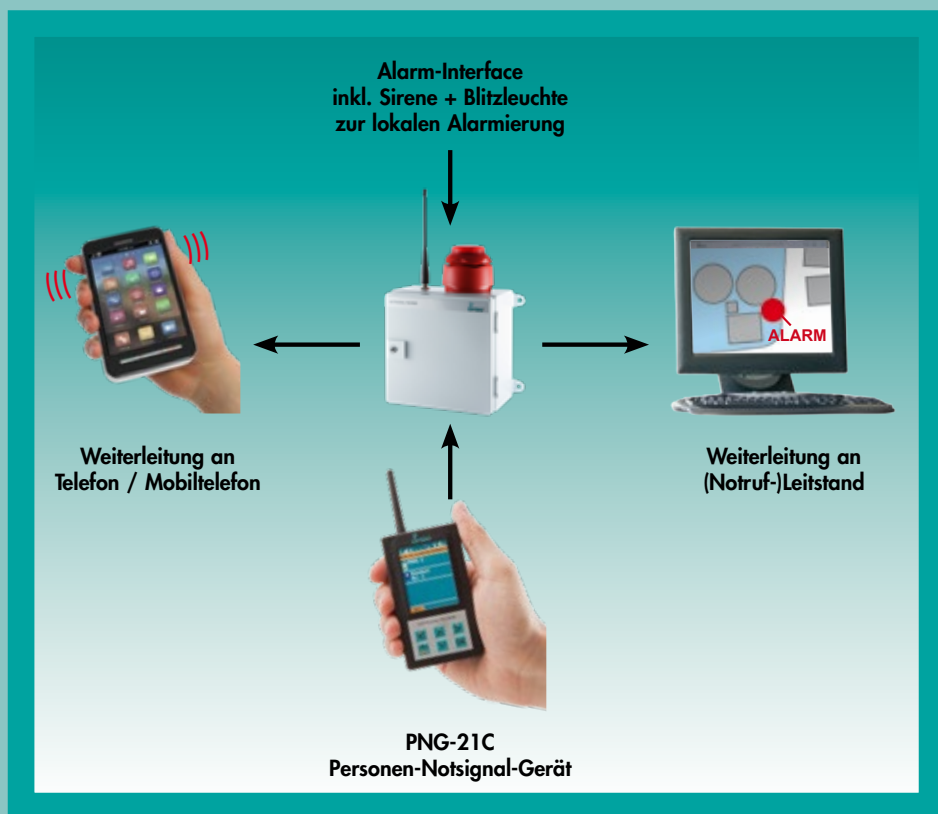

Deswegen gibt es das **OPTRO-Einstiegsmodell** „Low-Budget“ zur Absicherung von Alleinarbeiten.

Machen Sie den ersten Schritt: Die Anlage ist einsetzbar gemäß **DGUV-Regel 112-139**, jederzeit ausbaufähig und bietet OPTRO-Qualität zum günstigen Preis.

OPTRO Low-Budget: Die preisgünstige Alternative

OPTRO Low-Budget – so funktioniert's:

Personen-Notsignal-Gerät PNG-21C

sendet Notsignale willensabhängig (Alarmtaste) und willensunabhängig (Ruhe- und Lage-Sensor)

Alarm-Interface

empfängt eingehende Alarmer vom PNG und leitet sie weiter

Signalisierungs-Optionen

OPTRO bietet unterschiedliche Varianten der Alarm-Weiterleitung: Per Telefon-Wählgerät oder Modem an ein externes Festnetz- oder Mobiltelefon beziehungsweise durch die Übertragung des Alarms auf Signalisierungs-Einrichtungen wie Blitzleuchten oder Sirenen.

separate Ladestationen

erhältlich als 1er-, 2er- oder 4er-Einheit

auch weitere PNG möglich

Funk-Relaisstation/IP 67

leitet bei großen Betriebsgeländen die lebensrettenden Funksignale des PNGs an das Alarm-Interface weiter – verdrahtungsfrei und notstromversorgt –